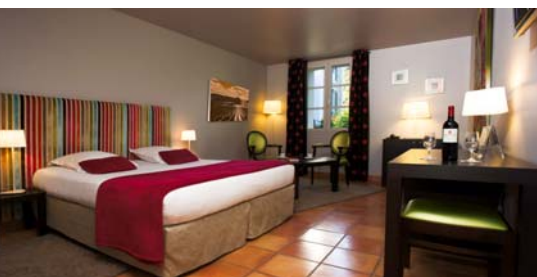

## VENEZ FETER LA NOUVELLE ANNEE AU CHATEAU L'HOSPITALET !!

Le château l'Hospitalet vous propose de passer le réveillon de la Saint Sylvestre dans le cadre convivial de son Restaurant le H, et de profiter de cette occasion pour découvrir l'Art de Vivre Méditerranéen en Hiver.

### Séjour Saint Sylvestre : 498 € ttc

du 31 décembre 2010 au 1<sup>er</sup> janvier 2011

*Séjour comprenant :*

**Le dîner du réveillon avec animation,  
La chambre double, le petit déjeuner  
et brunch le samedi midi  
pour 2 personnes**